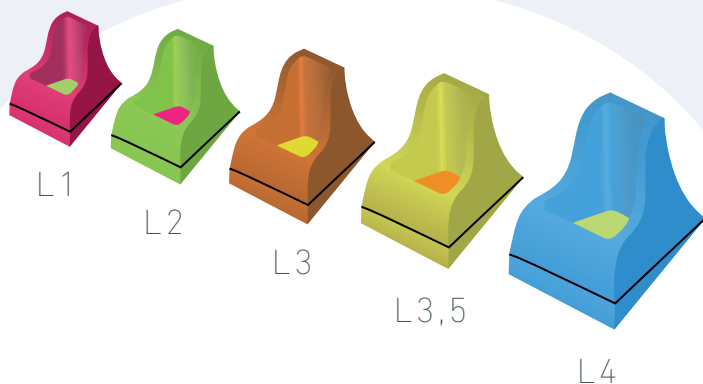

inpi

Brevet déposé

Made in France

Dispositif Médical

www.lalloo.fr

TABLEAU
ÂGE/POIDS/TAILLE CONSEILLÉ

MODÈLE	ÂGE	POIDS	TAILLE
L1	9-24 mois	7 kg – 11 kg	65 cm – 86 cm
L2	2 ans – 6 ans	10 kg – 20 kg	75 cm – 112 cm
L3	6 ans – 12 ans	16 kg – 48 kg	100 cm – 158 cm
L3,5	12 ans – Adultes	28 kg – 85 kg	150 cm – 180 cm
L4	Adultes	> 80 kg	175 cm -200 cm

LALLOO: QU'EST CE QUE C'EST?

Le LALLOO est un dispositif médical breveté qui propose une alternative à la position assise ordinaire. C'est un siège qui peut être utilisé en tailleur ou les jambes à l'extérieur selon ses capacités et l'objectif visé.

À QUI S'ADRESSE-T-IL?

Il existe 5 tailles de LALLOO : du bébé à l'adulte. Grâce à sa modularité et ses options, il permet de s'adapter à chacun sans distinction de handicap.

QU'APPORTE LALLOO À SON UTILISATEUR?